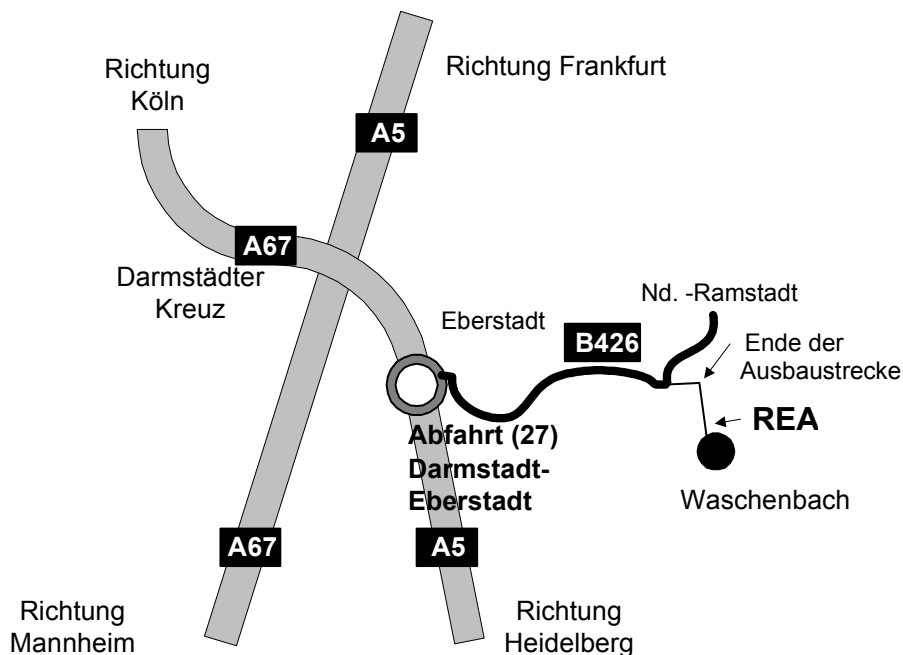

### So finden Sie uns:

- |            |                           |   |
|------------|---------------------------|---|
| <b>A5</b>  | aus Richtung Frankfurt    | nach dem Darmstädter Kreuz Abfahrt 27 Darmstadt-Eberstadt   |
| <b>A5</b>  | aus Richtung Heidelberg   | vor dem Darmstädter Kreuz Abfahrt 27 Darmstadt-Eberstadt  |
| <b>A67</b> | aus Richtung Köln / Mainz | am Darmstädter Kreuz auf die A5 wechseln und danach Abfahrt 27 Darmstadt-Eberstadt                          |
| <b>A67</b> | aus Richtung Mannheim     | über die Abfahrt Lorsch, B47, und die Auffahrt Bensheim auf die A5 wechseln; Abfahrt 27 Darmstadt-Eberstadt |

Nach der Abfahrt Darmstadt-Eberstadt folgen Sie der B426 Richtung Höchst i. Odw. / Mühlthal. Vor Nieder-Ramstadt verlassen Sie die B426 und fahren geradeaus Richtung Waschenbach. Am Ende der Ausbaustrecke biegen Sie rechts nach Waschenbach ab. Nach ca. 1 km finden Sie uns in Waschenbach am Ortseingang links.